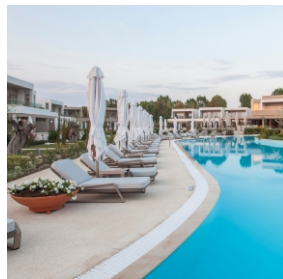

希腊·撒尼五星级酒店

甄选产品

- 日内瓦 GENEVA
- 莱尔 LYRE
- 郁里芙 TULIP
- 纜可曼 TEAKMAN