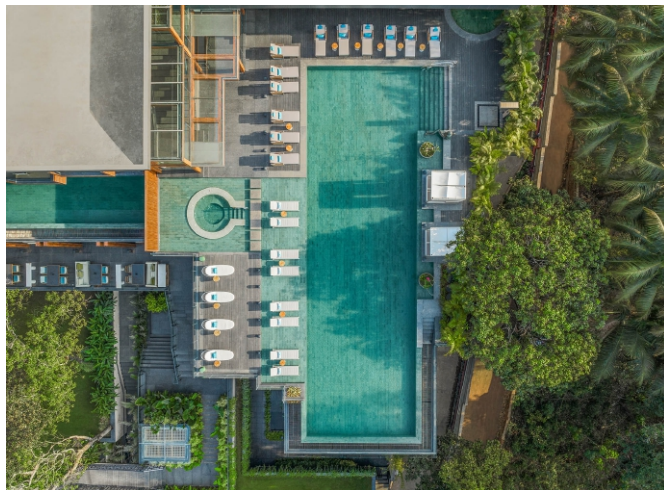

印度果阿邦·JW 万豪酒店

甄选产品

- 日内瓦 GENEVA
- 约克 YORK
- 伊莫提 EMOTI
- 格罗尼亚 GLORIA
- 神十 SHENZOU X
- 爱酷 ICOO