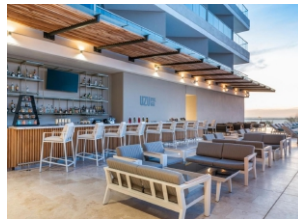

哥伦比亚·圣玛塔希尔顿酒店

甄选产品

- 诺菲 NOFI
- 伊莫提 EMOTI
- 约克 YORK
- 查尔宾 CHAMPION
- 爱酷 ICOO